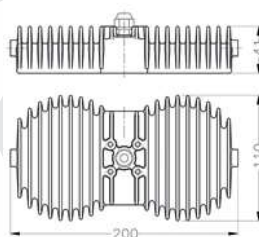

Luminária Industrial LED EX

As luminárias Industriais de LED para aplicação em áreas classificadas EX Zona 2, 21 e 22, são as soluções mais robustas e versáteis do mercado. Devido a vedação IP68, ao seu tamanho pequeno (20cm X 11 cm X 4cm) e seu peso apenas de 1kg, permitem aplicações diversas, principalmente em ambientes agressivos que exigem alto desempenho luminoso e resistência mecânica, ocupando pouco espaço. Sua carcaça fabricada em alumínio com blindagem à prova d'água garante melhor dissipação de calor e durabilidade.

Aplicações

- Aplicações: EX nR IIC T6 Gc EX tb IIIC T85°C Db
- Zona: 2, 21 ou 22
- Grupo: IIA, IIB, IIC ou IIIA, IIIB, IIIC
- Usinas, Mineradoras, Serrarias, Barracões, Fundições, Túneis, Bunkers, Quadras, Interior de máquinas de usinagem, Ambientes aquáticos, Embarcações

Especificações técnicas

- Ângulo de abertura: 120°
- Grau de proteção: IP 68
- Classe II
- Frequência: 60 Hz
- TA: 40 °C
- FP: >0,97
- THD: <17%
- Peso: ±1 kg (sem suporte)
- Não utiliza driver (Acrich 2)
- Vida útil: 35.000 h
- Temperatura de cor:
  - 3.000 K
  - 5.000 K
  - 5.600 K

Dimensões

*Para cotação consultar códigos página 2