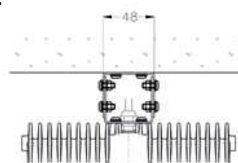

### Dimensões

Gancho

Articulável Simples

Articulável Composto

Parede

\*Para cotação consultar códigos página 2

MODELO	POTÊNCIA	TENSÃO	TEMP. COR	FLUXO LUMINOSO	LÂMPADAS FLUORESCENTES	CORES
<b>COR PRATA</b>						
CPL-050261-01	26W	220V	3.000	2418 LM	2 x 32W	PRATA
CPL-050261-02	26W	220V	5.000	2418 LM	2 x 32W	PRATA
CPL-050261-03	26W	220V	5.600	2418 LM	2 x 32W	PRATA
CPL-050261-04	26W	24V DC	3.000	2418 LM	2 x 32W	PRATA
CPL-050261-05	26W	24V DC	5.000	2418 LM	2 x 32W	PRATA
CPL-050261-06	26W	24V DC	5.600	2418 LM	2 x 32W	PRATA
<b>COR PRETA</b>						
CPL-050262-01	26W	220V	3.000	2418 LM	2 x 32W	PRETO
CPL-050262-02	26W	220V	5.000	2418 LM	2 x 32W	PRETO
CPL-050262-03	26W	220V	5.600	2418 LM	2 x 32W	PRETO
CPL-050262-04	26W	24V DC	3.000	2418 LM	2 x 32W	PRETO
CPL-050262-05	26W	24V DC	5.000	2418 LM	2 x 32W	PRETO
CPL-050262-06	26W	24V DC	5.600	2418 LM	2 x 32W	PRETO
<b>COR BRANCA</b>						
CPL-050263-01	26W	220V	3.000	2418 LM	2 x 32W	BRANCA
CPL-050263-02	26W	220V	5.000	2418 LM	2 x 32W	BRANCA
CPL-050263-03	26W	220V	5.600	2418 LM	2 x 32W	BRANCA
CPL-050263-04	26W	24V DC	3.000	2418 LM	2 x 32W	BRANCA
CPL-050263-05	26W	24V DC	5.000	2418 LM	2 x 32W	BRANCA
CPL-050263-06	26W	24V DC	5.600	2418 LM	2 x 32W	BRANCA