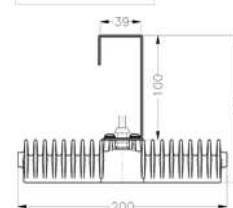

### Especificações técnicas

- Ângulo de abertura: 120°
- Grau de proteção: IP 68
- Classe II
- Frequência: 60 Hz
- TA: 40 °C
- FP: >0,97
- THD: <17%
- Peso: ±1 kg (sem suporte)
- Não utiliza driver (Acrich 2)
- Vida útil: 35.000 h
- Temperatura de cor:
  - 3.000 K
  - 5.000 K
  - 5.600 K

### Dimensões

Gancho

Articulável Simples

Articulável Composto

Parede

\*Para cotação consultar códigos página 2

MODELO	POTÊNCIA	TENSÃO	TEMP. COR	FLUXO LUMINOSO	LÂMPADAS FLUORESCENTES	CORES
<b>COR PRATA</b>						
CPL-050261-01	26W	220V	3.000	2418 LM	2 x 32W	PRATA
CPL-050261-02	26W	220V	5.000	2418 LM	2 x 32W	PRATA
CPL-050261-03	26W	220V	5.600	2418 LM	2 x 32W	PRATA
CPL-050261-04	26W	24V DC	3.000	2418 LM	2 x 32W	PRATA
CPL-050261-05	26W	24V DC	5.000	2418 LM	2 x 32W	PRATA
CPL-050261-06	26W	24V DC	5.600	2418 LM	2 x 32W	PRATA
<b>COR PRETA</b>						
CPL-050262-01	26W	220V	3.000	2418 LM	2 x 32W	PRETO
CPL-050262-02	26W	220V	5.000	2418 LM	2 x 32W	PRETO
CPL-050262-03	26W	220V	5.600	2418 LM	2 x 32W	PRETO
CPL-050262-04	26W	24V DC	3.000	2418 LM	2 x 32W	PRETO
CPL-050262-05	26W	24V DC	5.000	2418 LM	2 x 32W	PRETO
CPL-050262-06	26W	24V DC	5.600	2418 LM	2 x 32W	PRETO
<b>COR BRANCA</b>						
CPL-050263-01	26W	220V	3.000	2418 LM	2 x 32W	BRANCA
CPL-050263-02	26W	220V	5.000	2418 LM	2 x 32W	BRANCA
CPL-050263-03	26W	220V	5.600	2418 LM	2 x 32W	BRANCA
CPL-050263-04	26W	24V DC	3.000	2418 LM	2 x 32W	BRANCA
CPL-050263-05	26W	24V DC	5.000	2418 LM	2 x 32W	BRANCA
CPL-050263-06	26W	24V DC	5.600	2418 LM	2 x 32W	BRANCA