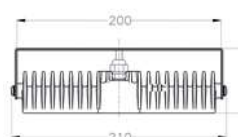

### Dimensões

Gancho

Articulável Simples

Articulável Composto

Parede

\*Para cotação consultar códigos página 2

MODELO	POTÊNCIA	TENSÃO	TEMP. COR	FLUXO LUMINOSO	LÂMPADAS FLUORESCENTES	CORES
<b>COR PRATA</b>						
CPL-050261-01	26W	220V	3.000	2418 LM	2 x 32W	PRATA
CPL-050261-02	26W	220V	5.000	2418 LM	2 x 32W	PRATA
CPL-050261-03	26W	220V	5.600	2418 LM	2 x 32W	PRATA
CPL-050261-04	26W	24V DC	3.000	2418 LM	2 x 32W	PRATA
CPL-050261-05	26W	24V DC	5.000	2418 LM	2 x 32W	PRATA
CPL-050261-06	26W	24V DC	5.600	2418 LM	2 x 32W	PRATA
<b>COR PRETA</b>						
CPL-050262-01	26W	220V	3.000	2418 LM	2 x 32W	PRETO
CPL-050262-02	26W	220V	5.000	2418 LM	2 x 32W	PRETO
CPL-050262-03	26W	220V	5.600	2418 LM	2 x 32W	PRETO
CPL-050262-04	26W	24V DC	3.000	2418 LM	2 x 32W	PRETO
CPL-050262-05	26W	24V DC	5.000	2418 LM	2 x 32W	PRETO
CPL-050262-06	26W	24V DC	5.600	2418 LM	2 x 32W	PRETO
<b>COR BRANCA</b>						
CPL-050263-01	26W	220V	3.000	2418 LM	2 x 32W	BRANCA
CPL-050263-02	26W	220V	5.000	2418 LM	2 x 32W	BRANCA
CPL-050263-03	26W	220V	5.600	2418 LM	2 x 32W	BRANCA
CPL-050263-04	26W	24V DC	3.000	2418 LM	2 x 32W	BRANCA
CPL-050263-05	26W	24V DC	5.000	2418 LM	2 x 32W	BRANCA
CPL-050263-06	26W	24V DC	5.600	2418 LM	2 x 32W	BRANCA