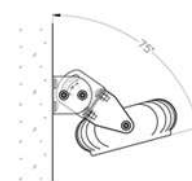

### Especificações técnicas

- Ângulo de abertura: 120°
- Grau de proteção: IP 68
- Classe II
- Frequência: 60 Hz
- TA: 40 °C
- FP: >0,97
- THD: <17%
- Peso: ±1 kg (sem suporte)
- Não utiliza driver (Acrich 2)
- Vida útil: 35.000 h
- Temperatura de cor:
  - 3.000 K
  - 5.000 K
  - 5.600 K

### Dimensões

Gancho

Articulável Simples

Articulável Composto

Parede

\*Para cotação consultar códigos página 2

MODELO	POTÊNCIA	TENSÃO	TEMP. COR	FLUXO LUMINOSO	LÂMPADAS FLUORESCENTES	CORES
<b>COR PRATA</b>						
CPL-050261-01	26W	220V	3.000	2418 LM	2 x 32W	PRATA
CPL-050261-02	26W	220V	5.000	2418 LM	2 x 32W	PRATA
CPL-050261-03	26W	220V	5.600	2418 LM	2 x 32W	PRATA
CPL-050261-04	26W	24V DC	3.000	2418 LM	2 x 32W	PRATA
CPL-050261-05	26W	24V DC	5.000	2418 LM	2 x 32W	PRATA
CPL-050261-06	26W	24V DC	5.600	2418 LM	2 x 32W	PRATA
<b>COR PRETA</b>						
CPL-050262-01	26W	220V	3.000	2418 LM	2 x 32W	PRETO
CPL-050262-02	26W	220V	5.000	2418 LM	2 x 32W	PRETO
CPL-050262-03	26W	220V	5.600	2418 LM	2 x 32W	PRETO
CPL-050262-04	26W	24V DC	3.000	2418 LM	2 x 32W	PRETO
CPL-050262-05	26W	24V DC	5.000	2418 LM	2 x 32W	PRETO
CPL-050262-06	26W	24V DC	5.600	2418 LM	2 x 32W	PRETO
<b>COR BRANCA</b>						
CPL-050263-01	26W	220V	3.000	2418 LM	2 x 32W	BRANCA
CPL-050263-02	26W	220V	5.000	2418 LM	2 x 32W	BRANCA
CPL-050263-03	26W	220V	5.600	2418 LM	2 x 32W	BRANCA
CPL-050263-04	26W	24V DC	3.000	2418 LM	2 x 32W	BRANCA
CPL-050263-05	26W	24V DC	5.000	2418 LM	2 x 32W	BRANCA
CPL-050263-06	26W	24V DC	5.600	2418 LM	2 x 32W	BRANCA